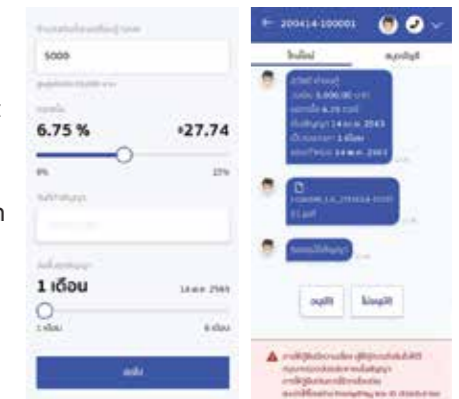

How do we help society?

เราช่วยเหลือสังคมอย่างไร

- Reduce high interest rate of informal debt
  ลดการคิดอัตราดอกเบี้ยที่สูงของหนี้นอกระบบ
- Diminish a huge amount of money losing in informal debt which is up to 443 million baht per year
  ลดปริมาณจำนวนเงินหนี้นอกระบบมากถึงปีละ 443 ล้านบาท