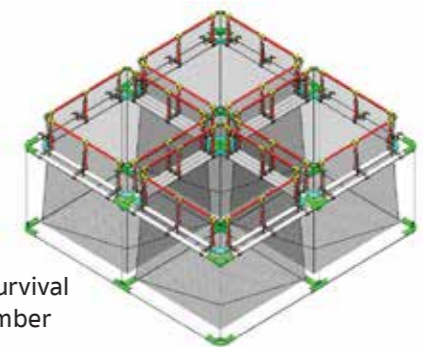

SUSTAINABLE DEVELOPMENT GOALS

+ (66) 081-477 5097

Baan Koh Lone Fishery's Phuket Community Enterprise
13/4 Moo 3, Rawai District, Muang Phuket, Phuket 83130